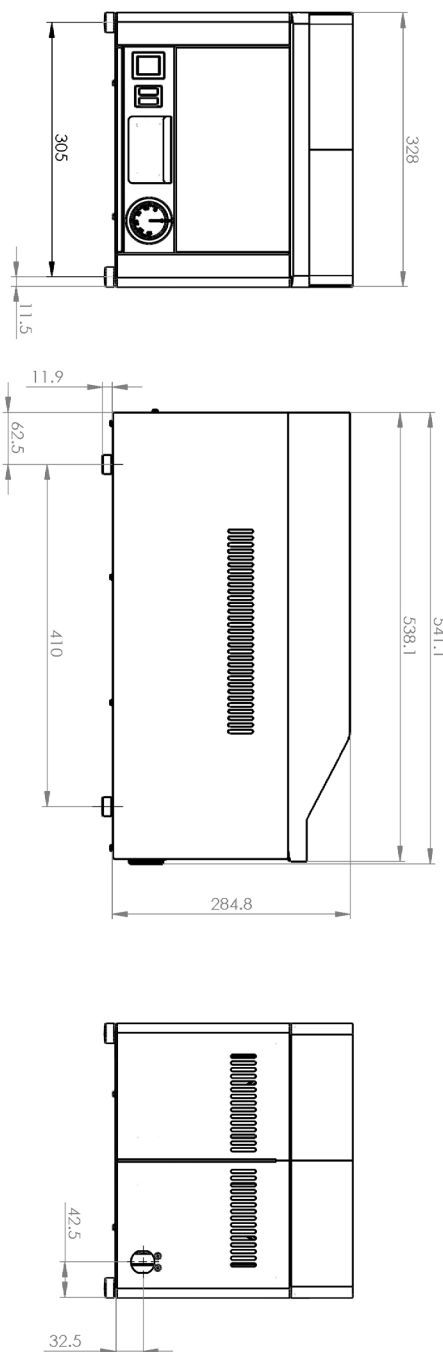

## Grilovací deska 32x48 elektrická durable chrom hladká stolní 230 V

<b>Model</b>	<b>Sap kód</b>	00020862
FTHC 30 E	<b>Skupina artiklů</b>	Grily a grilovací plotny

- Typ povrchu zařízení: Hladký
- Rozměr grilovací desky [mm x mm]: 320 x 480
- Tloušťka grilovací desky [mm]: 10.00
- Zásuvka na odpadní tuk: Ano
- Maximální teplota zařízení [°C]: 300
- Povrchová úprava: durable chrom
- Odnímatelný lem: Ne

<b>Sap kód</b>	00020862	<b>Příkon elektrický [kW]</b>	3.000
<b>Šířka netto [mm]</b>	328	<b>Napájení</b>	230 V / 1N - 50 Hz
<b>Hloubka netto [mm]</b>	541	<b>Rozměr grilovací desky [mm x mm]</b>	320 x 480
<b>Výška netto [mm]</b>	285	<b>Typ povrchu zařízení</b>	Hladký
<b>Hmotnost netto [kg]</b>	23.70		

## Grilovací deska 32x48 elektrická durable chrom hladká stolní 230 V

<b>Model</b>	<b>Sap kód</b>	00020862
<b>FTHC 30 E</b>	<b>Skupina artiklů</b>	Grily a grilovací plotny